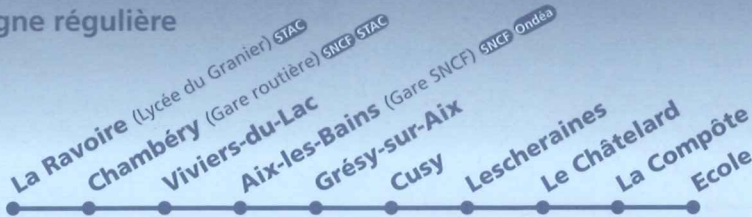

CONSEIL GENERAL

Belle Savoie Express

Ligne régulière

Transporteur

Conditions de circulation

-	8.00	-	8.20	8.30	-	-	9.00	-	-	Le lundi en période scolaire ainsi que les jours de rentrée scolaire zone A
-	-	-	14.10	14.15	14.30	14.40	14.45	14.50	14.55	Du lundi au vendredi toute l'année
-	17.30	17.45	18.00	18.10	18.30	18.35	18.40	18.45	18.50	Du lundi au vendredi toute l'année
-	-	-	18.00	18.10	18.30	18.35	18.40	18.45	18.50	Le samedi toute l'année
► 17.40	-	-	-	-	-	18.40	18.50	18.55	19.00	Le vendredi en période scolaire ainsi que le dernier jour scolaire précédant les vacances de la zone A