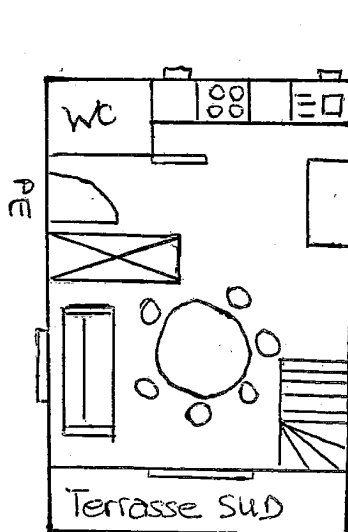

Agréé par l'Antenne Départementale des Gîtes de France de Savoie.

Situation : Situé à Belleville, hameau de Jarsy, village typique au cœur du Parc Naturel Régional du Massif des Bauges.

Altitude : 850 m.

Rdc

Etage

Description :

Chalet indépendant sur terrain de 700 m² aménagé pour 2 logements dans le sens de la hauteur, permettant à chacun d'avoir un accès indépendant, un parking privatif, terrasse et jardin indépendants.

Rez de chaussée :

- . Entrée, placard, WC
- . Coin cuisine équipée
- . Séjour avec canapé convertible 2 places

Etage :

- . 1 Chambre avec 2 lits en 90 + 1 couchage en mezzanine en 90
- . Salle de bain équipée d'une douche
- . 1 Chambre avec 1 lit en 140