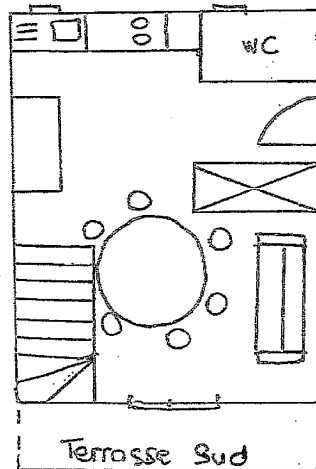

GITE RURAL LE PLEUVEN

Fiche descriptive Gîte N°1 : Le Sabot de Venus

Propriétaire : Eric et Lucile PETIT, Belleville 73630 JARSY. Tel :04.79.52.10.49/06.89.35.05.46

Capacité : 6 personnes

Classement : 2 épis / 2 étoiles Gîte N°139101

Agréé par l'Antenne Départementale des Gîtes de France de Savoie.

Situation : Situé à Belleville, hameau de Jarsy, village typique au cœur du Parc Naturel Régional du Massif des Bauges.

Altitude : 850 m.

Accès :

Plan : Surface totale : 55 m²

OFFICE DE TOURISME
DU CŒUR DES BAUGES
73650 LA CHATELARD
Tél. 04 79 54 84 28
Fax 04 79 54 88 87
E-mail : info@lesbauges.com
Internet : www.lesbauges.com
Mise à jour : 2010
Circuit touristique de la Savoie

Rdc

Etage

Description :

Chalet indépendant sur terrain de 700 m² aménagé pour 2 logements dans le sens de la hauteur, permettant à chacun d'avoir un accès indépendant, un parking privatif, terrasse et jardin indépendants.

Rez de chaussée :

- . Entrée, placard, WC
- . Coin cuisine équipée
- . Séjour avec canapé convertible 2 places

Etage :

- . Chambre ouverte avec 2 lits en 90
- . Salle de bain équipée d'une douche
- . Chambre fermée avec 1 lit en 140

Equipements ménagers et autres :

- . TV
- . Chauffage électrique
- . Appareils de cuisson avec four, frigo, cocotte minute, cafetière électrique
- . Machine à laver
- . Fer et table à repasser
- . Aspirateur et nettoyeurs ménagers
- . Equipement bébé sur demande : matelas à langer, baignoire, chaise haute, lit pliant, poussette
- . Salon de jardin et barbecue
- . appareil à raclettes

Caution : Un chèque de 300 € vous sera demandé à votre arrivée, en plus du règlement de la location. Cette caution vous sera restituée après l'état des lieux au moment du départ.