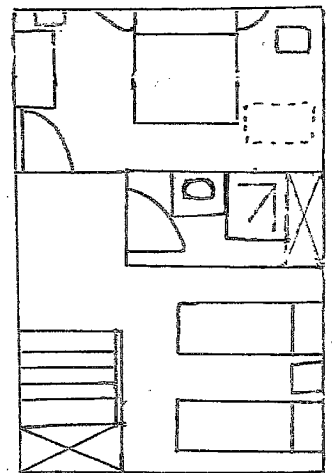

Rdc

Etage

Description :

Chalet indépendant sur terrain de 700 m² aménagé pour 2 logements dans le sens de la hauteur, permettant à chacun d'avoir un accès indépendant, un parking privatif, terrasse et jardin indépendants.

Rez de chaussée :

- . Entrée, placard, WC
- . Coin cuisine équipée
- . Séjour avec canapé convertible 2 places

Etage :

- . Chambre ouverte avec 2 lits en 90
- . Salle de bain équipée d'une douche
- . Chambre fermée avec 1 lit en 140