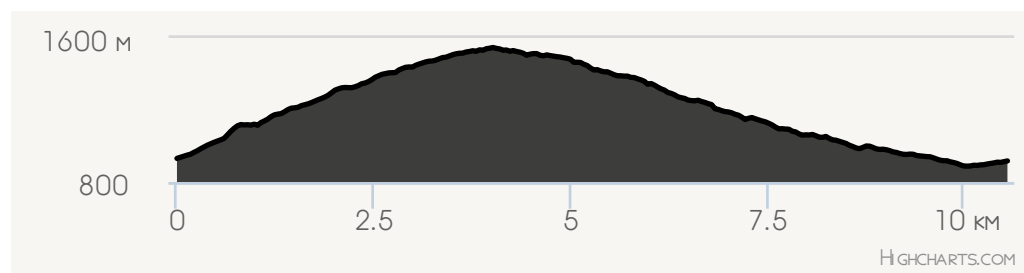

Powered by Leaflet — © OpenStreetMap contributors

Randonnée "Croix d'Allant"

Consultez ce circuit sur votre ordinateur ou votre mobile

www.cirkwi.com/circuit/60198

Départ : **45.65226, 6.18608**
 Unnamed Road 73630 Jarsy

Style du circuit :

Difficulté : **4h 30m**

Distance : **10.6 km**
 ↑ 1547 m ↘ 736 m
 ↓ 888 m ↙ -746 m

Auteur :

Office de Tourisme du Coeur des Bauges
 Avenue Denis Therme 733630 Le
 Châtelard
<http://www.lesbauges.com/>
infos@lesbauges.com