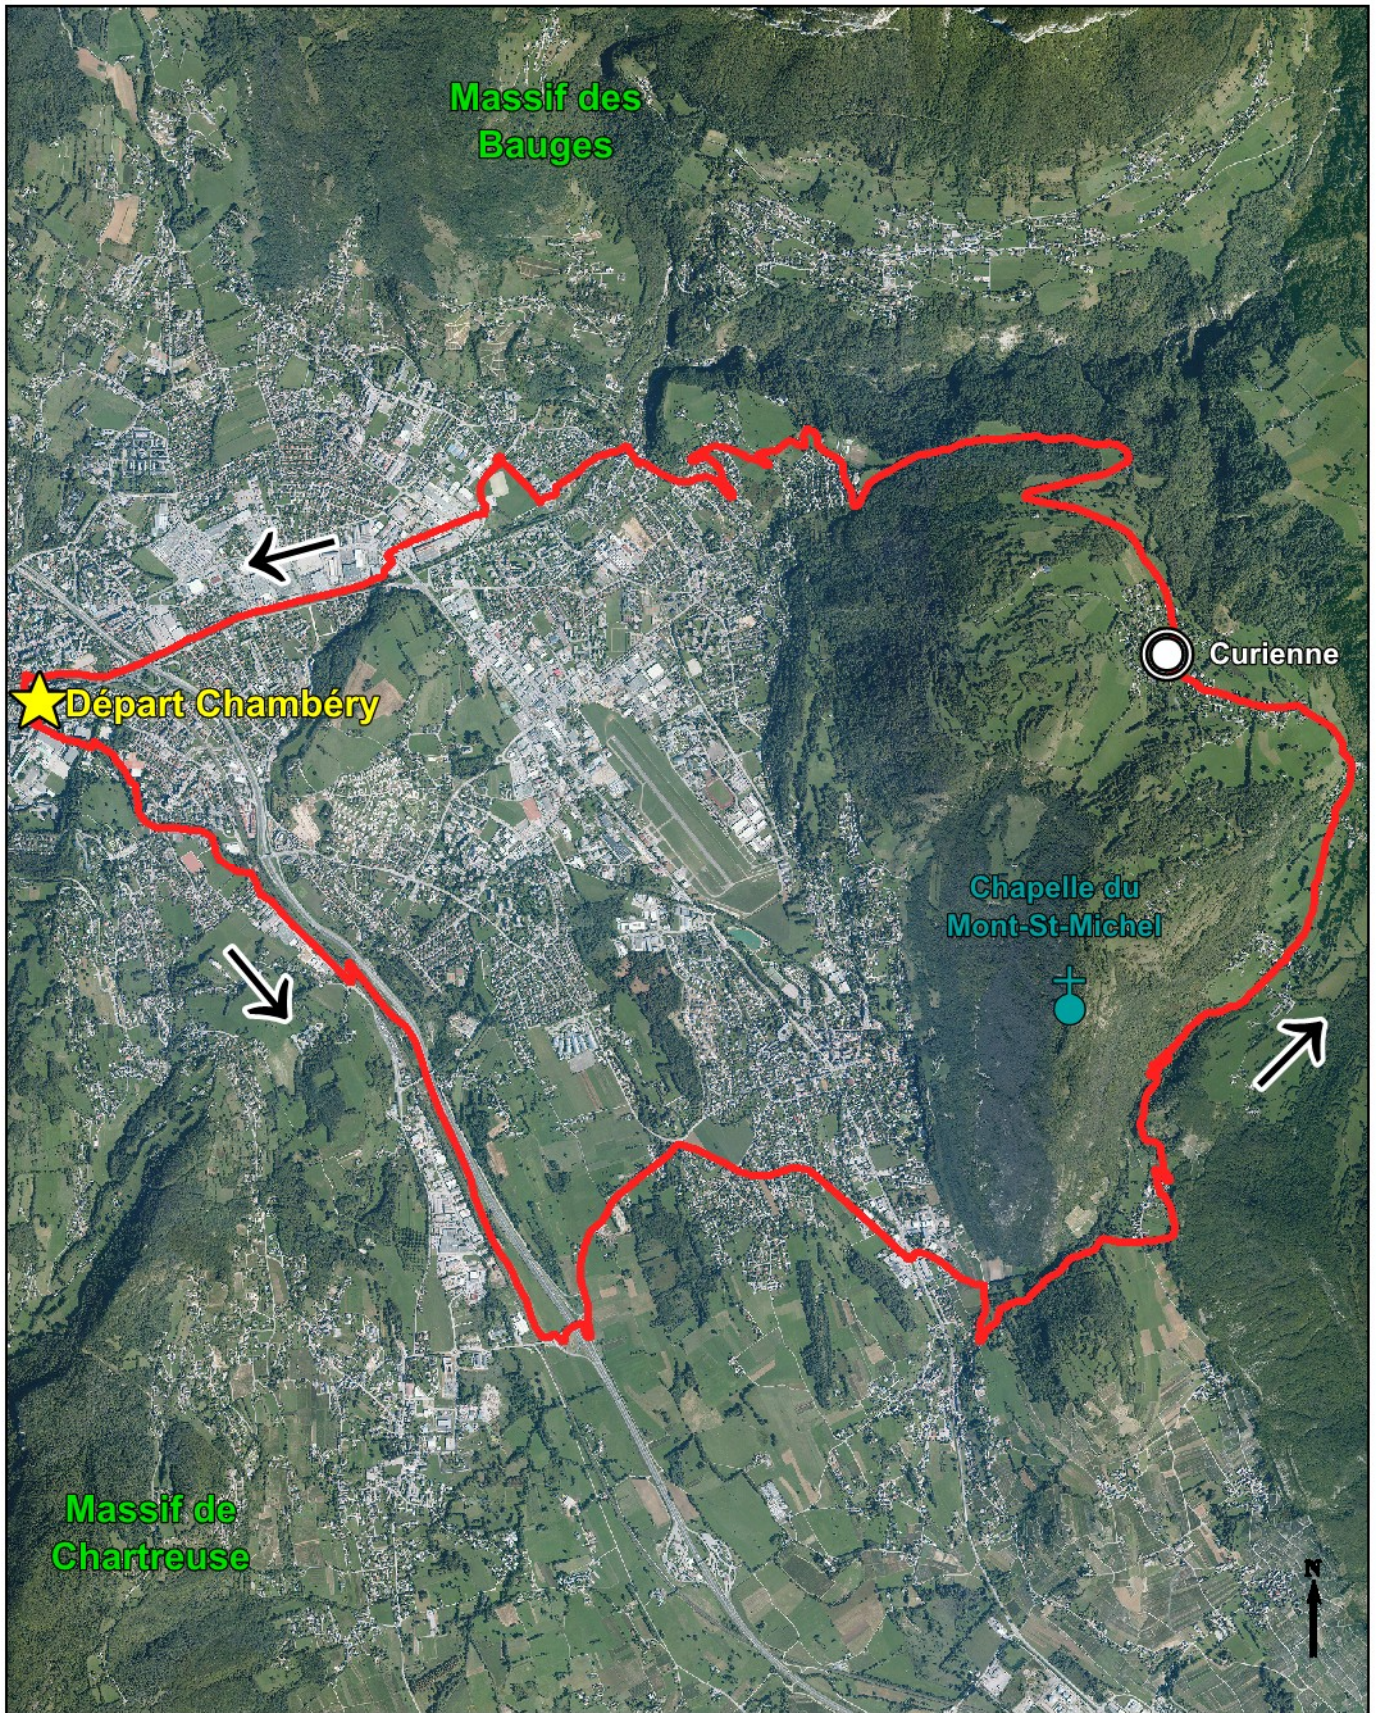

11 - Tour du Mont St-Michel

 dénivelé : 450 M
 distance : 24 KM

Itinéraire difficile